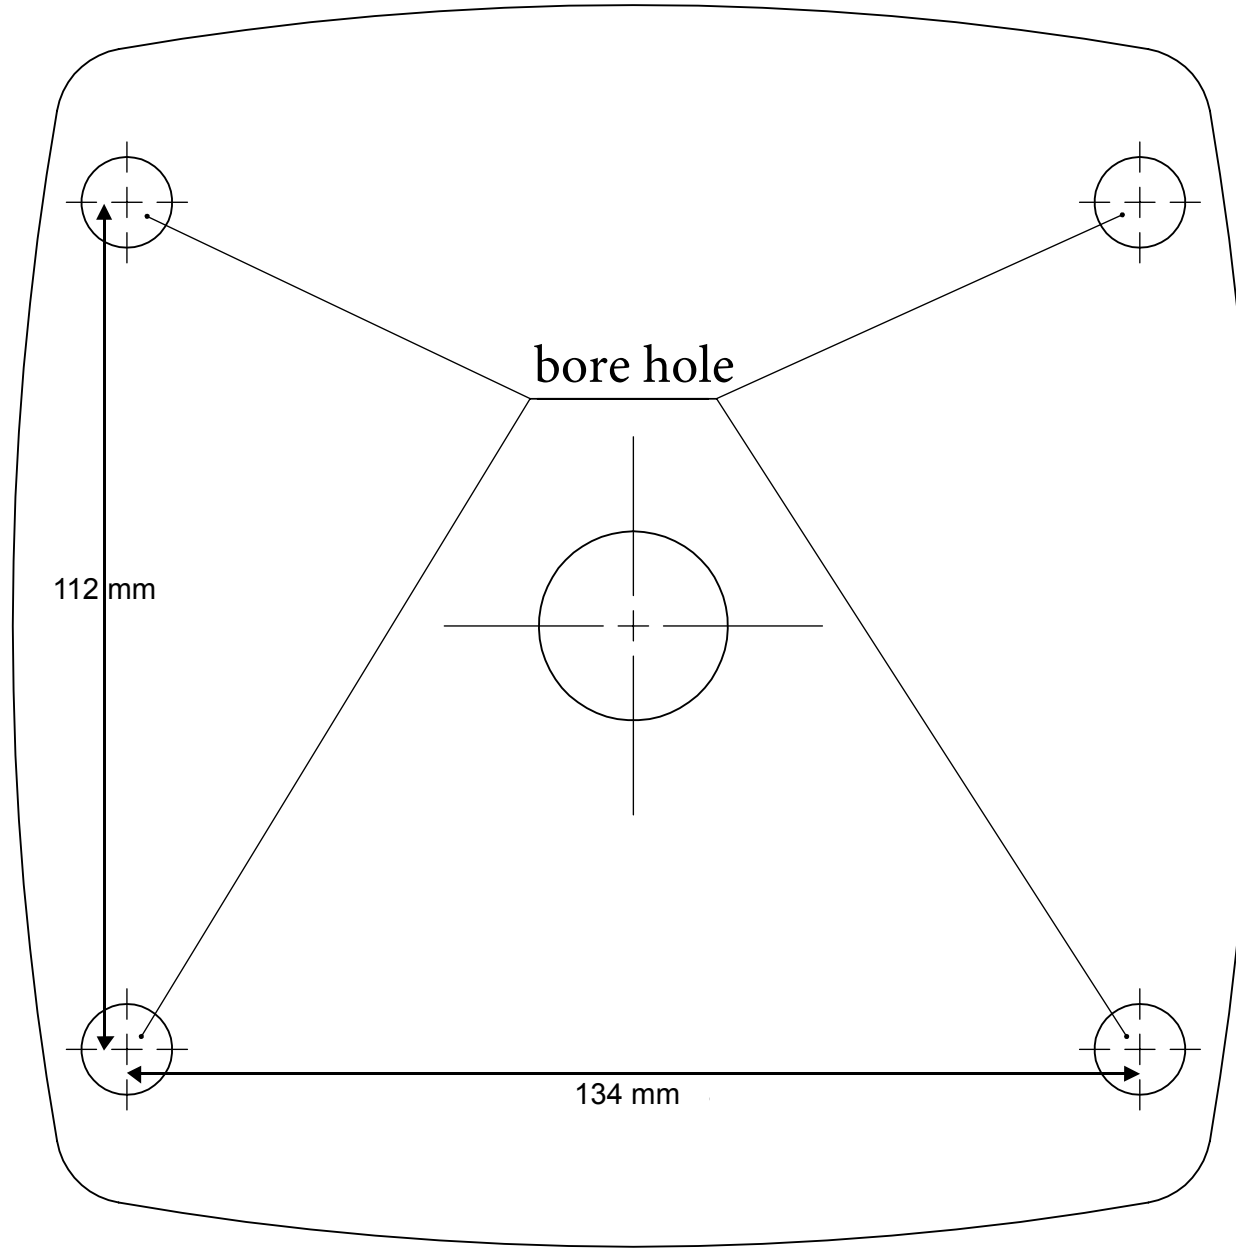

G-Case-JBX

GEUTEBRÜCK

Im Nassen 7-9 | D-53578 Windhagen | Tel. +49 (0)2645 137-0 | Fax-999
E-mail: info@geutebrueck.com Web: www.geutebrueck.com

Product
G-Case-JBX

Description
Drilling template G-Case-JBX